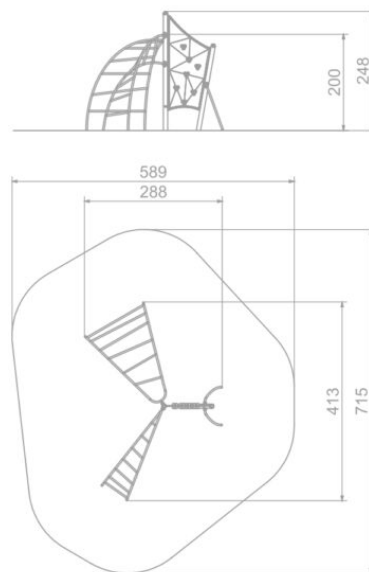

1114 KIIPEILYKESKUS

IKÄRYHMÄT:
Lapset, Koululaiset/teinit

TEKNISET TIEDOT

Mallisto: Future

Mitat: 2880 x 4130 mm

Korkeus: 2480 mm

Putoamiskorkeus: 2000 mm

Turva-alue: 31,5 m²

Perustustapa: Betoni

Runko: Metalli, maalattu

Levyosat: HPL

Lisätietoja tästä tuotteesta löydät LeikkiSet.fi -tuotekatalogista. Katalogista löydät mm. tämän tuotteen muut kuvat, hinnan ja .dwg -tiedoston. www.leikkiset.fi/osasto/leikkikentat/