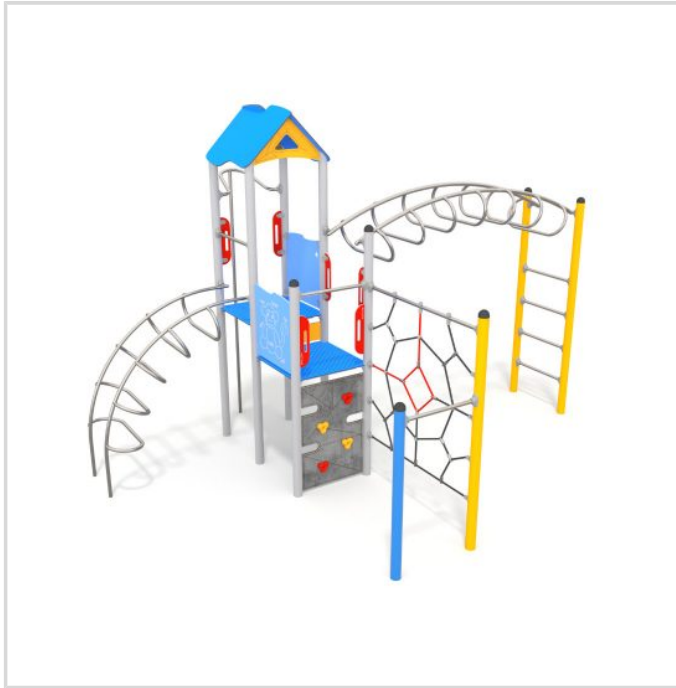

1128 KIIPEILYKESKUS

IKÄRYHMÄT:
Koululaiset, Lapset

TEKNISET TIEDOT

Mitat: 3730 x 5210 mm
Korkeus: 3570 mm
Tasojen korkeudet: -
Putoamiskorkeus: 2400 mm
Turva-alue: 45,5 m²
Perustustapa: Perustusankkuri
Runko: Metalli, maalattu
Levyosat: HDPE, HPL
Liuku: -