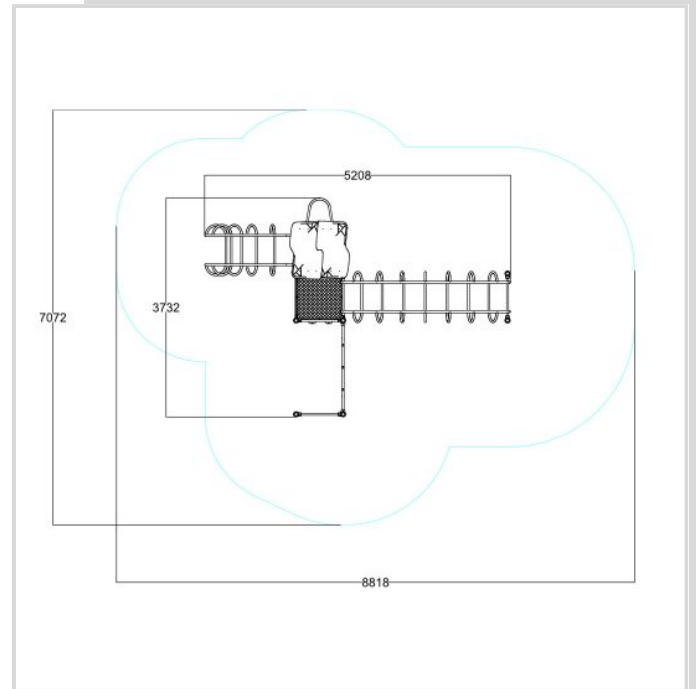

1128 KIIPEILYKESKUS

IKÄRYHMÄT:
Koululaiset, Lapset

TEKNISET TIEDOT

Mitat: 3730 x 5210 mm
Korkeus: 3570 mm
Tasojen korkeudet: -
Putoamiskorkeus: 2400 mm
Turva-alue: 45,5 m²
Perustustapa: Perustusankkuri
Runko: Metalli, maalattu
Levyosat: HDPE, HPL
Liuku: -