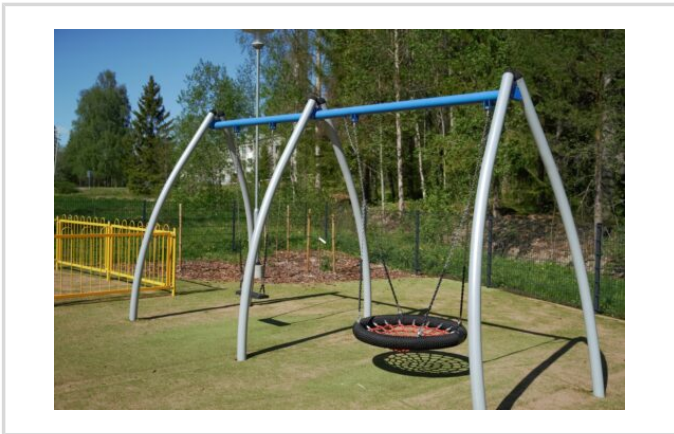

Lisätietoja tästä tuotteesta löydät LeikkiSet.fi -tuotekatalogista. Katalogista löydät mm. tämän tuotteen muut kuvat, hinnan ja .dwg -tiedoston. www.leikkiset.fi/osasto/leikkikentat/