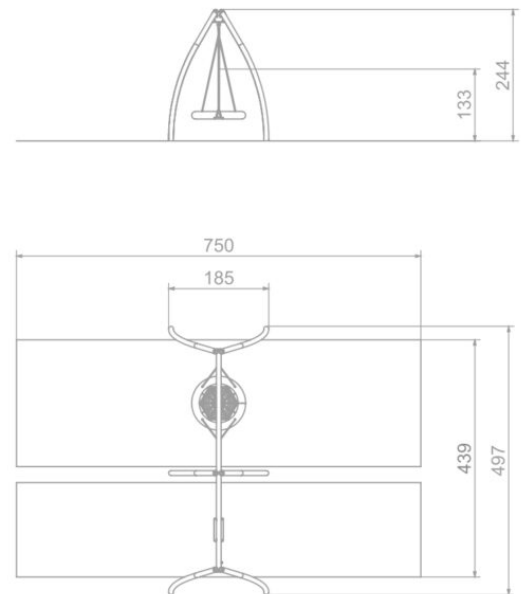

Lisätietoja tästä tuotteesta löydät LeikkiSet.fi -tuotekatalogista. Katalogista löydät mm. tämän tuotteen muut kuvat, hinnan ja .dwg -tiedoston. www.leikkiset.fi/osasto/leikkikentat/