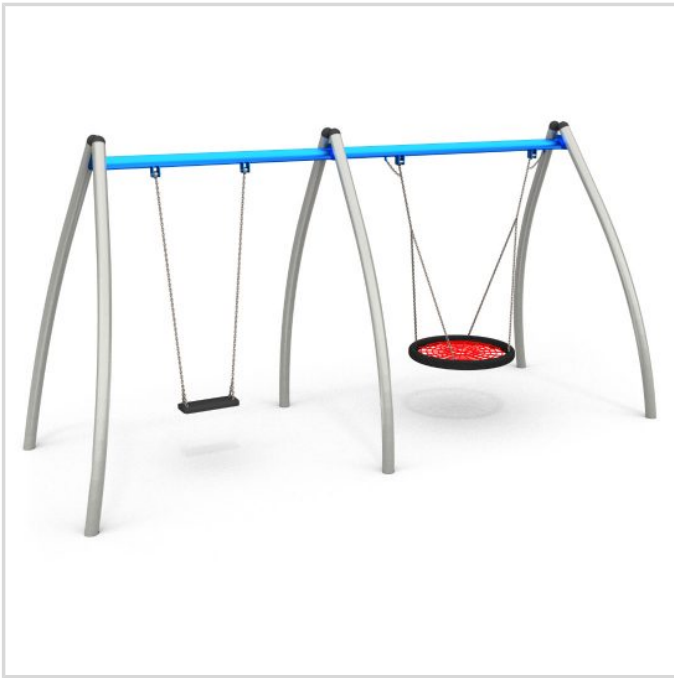

# 3025 KEINU LINNUNPESÄKEINULLA

**IKÄRYHMÄT:**  
Koululaiset, Lapset, Taaperot

## TEKNISET TIEDOT

**Mallisto:** Future

**Mitat:** 1850 x 4900 mm

**Korkeus:** 2440 mm

**Putoamiskorkeus:** 1280 mm

**Turva-alue:** 30,6 m<sup>2</sup>

**Perustustapa:** Perustusankkuri

**Runko:** Metalli, maalattu

Pesäistuimen max. kuorma 190 kg.

Hintaan sisältyvien lautaistuimien vaihto turvaistuimeen + 150e/kpl(ALV 0%).

Keinun jalkojen väri ei ole vaihdettavissa.

Lisätietoja tästä tuotteesta löydät LeikkiSet.fi -tuotekatalogista. Katalogista löydät mm. tämän tuotteen muut kuvat, hinnan ja .dwg -tiedoston. [www.leikkiset.fi/osasto/leikkikentat/](http://www.leikkiset.fi/osasto/leikkikentat/)