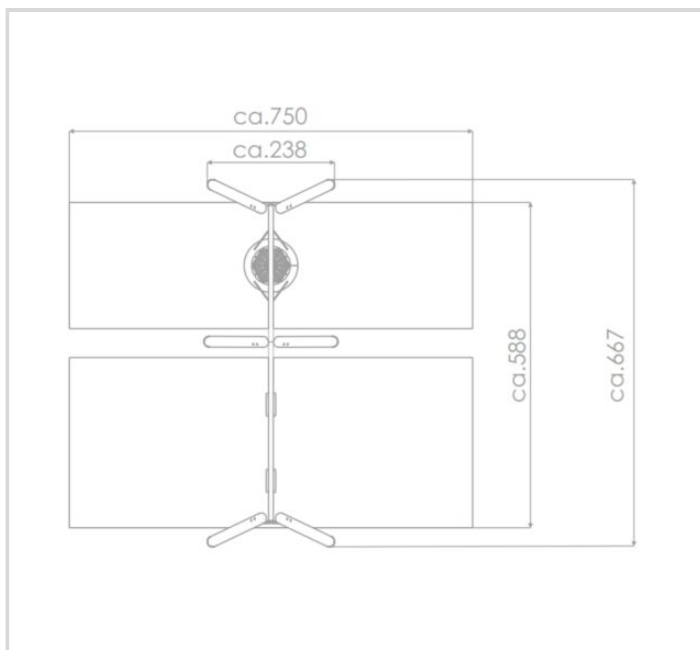

8133 ROBINIA KOLMOISKEINU

Lisätietoja tästä tuotteesta löydät LeikkiSet.fi -tuotekatalogista. Katalogista löydät mm. tämän tuotteen muut kuvat, hinnan ja .dwg -tiedoston. www.leikkiset.fi/osasto/leikkikentat/

Pidätämme oikeudet muutoksiin.

TEKNISET TIEDOT

Mallisto: Robinia

Ikäryhmä: Koululaiset/teinit, Lapset, Taaperot/vauvat

Standardi: EN1176

Pituus: 238 cm

Leveys: 667 cm

Korkeus: 250 cm

Turva-alueen pinta-ala: 41.4 m²

Max. putoamiskorkeus: 137 cm

Runkomateriaali: Puu

Perustustapa: Betoni

Asennusaika (h / 1 hlö): 11 h

Laitteen käyttäjämäärä: 6 hlö

Tuote täyttää green deal -sopimuksen vaatimuksen.