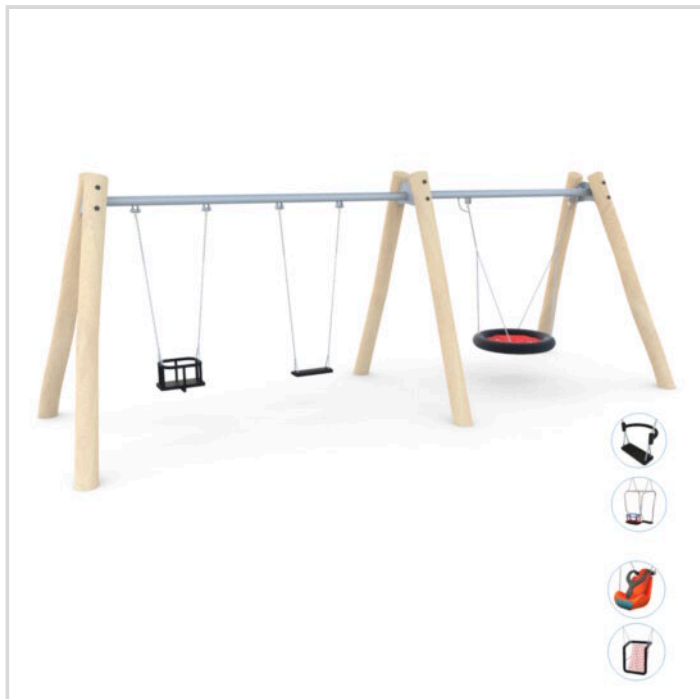

8133 ROBINIA KOLMOISKEINU

Lisätietoja tästä tuotteesta löydät LeikkiSet.fi -tuotekatalogista. Katalogista löydät mm. tämän tuotteen muut kuvat, hinnan ja .dwg -tiedoston. www.leikkiset.fi/osasto/leikkikentat/

Pidätämme oikeudet muutoksiin.

TEKNISET TIEDOT

Mallisto: Robinia

Ikäryhmä: Koululaiset/teinit, Lapset, Taaperot/vauvat

Standardi: EN1176

Pituus: 238 cm

Leveys: 667 cm

Korkeus: 250 cm

Turva-alueen pinta-ala: 41.4 m²

Max. putoamiskorkeus: 137 cm

Runkomateriaali: Puu

Perustustapa: Betoni

Asennusaika (h / 1 hlö): 11 h

Laitteen käyttäjämäärä: 6 hlö

Tuote täyttää green deal -sopimuksen vaatimuksen.