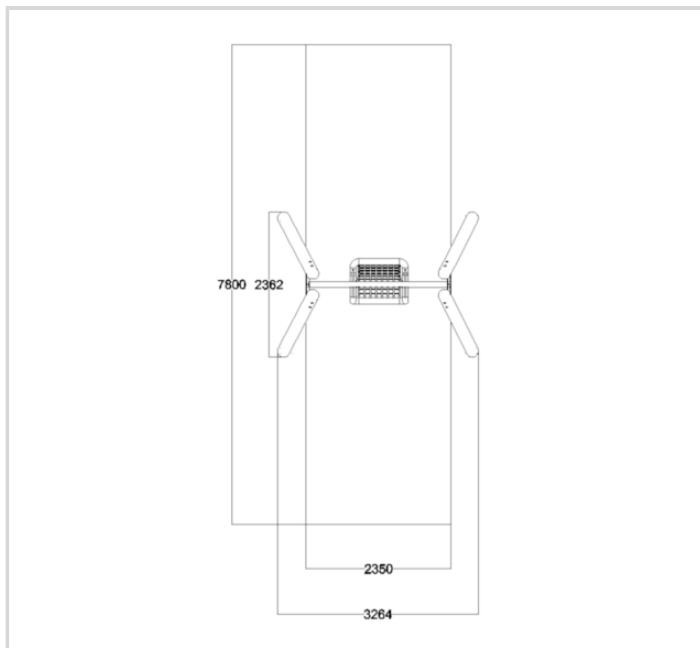

8131 ROBINIA ESTEETÖN KEINU

TEKNISET TIEDOT

Mallisto: Robinia

Esteettömyys: Esteetön

Standardi: EN1176

Pituus: 238 cm

Leveys: 326 cm

Korkeus: 250 cm

Turva-alueen pinta-ala: 18.3 m²

Max. putoamiskorkeus: 143 cm

Runkomateriaali: Puu

Perustustapa: Betoni

Asennusaika (h / 1 hlö): 8 h

Laitteen käyttäjämäärä: 1 hlö

Robinia puun luonnollisten muotojen vuoksi mitat voivat hieman poiketa ilmoitetuista. Erikoisistuiimiin vaihto lisähinnasta.