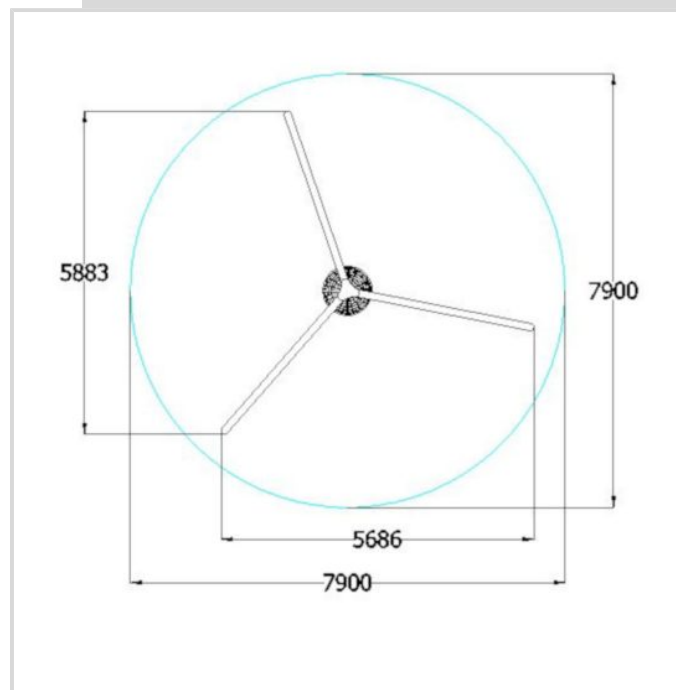

3009 LINNUNPESÄKEINU

IKÄRYHMÄT:
Koululaiset, Lapset, Taaperot

TEKNISET TIEDOT

Mitat: 5200 x 6000 mm

Korkeus: 2700 mm

Putoamiskorkeus: 1480 mm

Turva-alue: 49,02 m²

Perustustapa: Betoni

Runko: Metallia, maalattu

Pesäistuon sisältyy hintaan.

Lisätietoja tästä tuotteesta löydät LeikkiSet.fi -tuotekatalogista. Katalogista löydät mm. tämän tuotteen muut kuvat, hinnan ja .dwg -tiedoston. www.leikkiset.fi/osasto/leikkikentat/