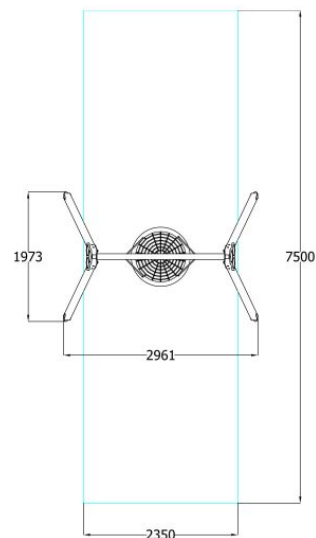

8005 LINNUNPESÄKEINU

IKÄRYHMÄT:
Lapset, Koululaiset/teinit

TEKNISET TIEDOT

Mallisto: Eco

Mitat: 1970 x 2960 mm

Korkeus: 2510 mm

Tasojen korkeudet: -

Putoamiskorkeus: 1330 mm

Turva-alue: 18 m²

Perustustapa: Perustusankkuri

Runko: Kyllästetty puu, metalli, maalattu

Levyosat: HDPE

Pesäistuini: kantavuus 300 kg. Halkaisija 1000 mm. Sis. ketjunsuojat.

Lisätietoja tästä tuotteesta löydät LeikkiSet.fi -tuotekatalogista. Katalogista löydät mm. tämän tuotteen muut kuvat, hinnan ja .dwg -tiedoston. www.leikkiset.fi/osasto/leikkikentat/