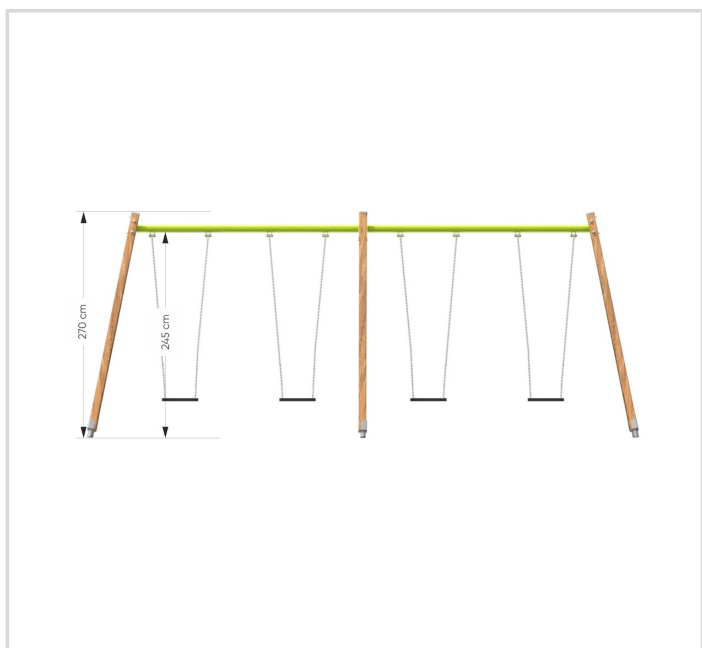

8003-4-22IX23-1E KORKEA PUINEN NELOSKEINU

TEKNISET TIEDOT

Mallisto: Eco

Ikäryhmä: Koululaiset/teinit, Lapset

Standardi: EN1176

Pituus: 197 cm

Leveys: 661 cm

Korkeus: 270 cm

Turva-alueen pinta-ala: 49 m²

Turva-alueen pituus: 625 cm

Turva-alueen leveys: 816 cm

Runkomateriaali: Puu

Perustustapa: Perustusankkuri

Asennusaika (h / 1 hlö): 8 h

Laitteen käyttäjämäärä: 4 hlö

Tuote täyttää green deal -sopimuksen vaatimuksen.