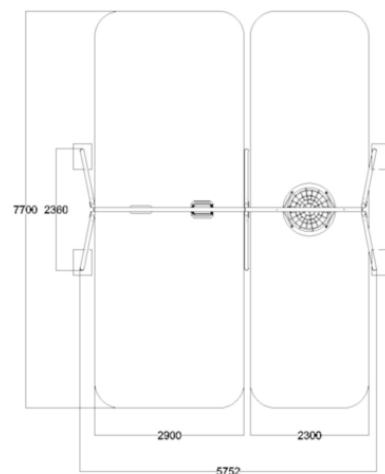

Lisätietoja tästä tuotteesta löydät LeikkiSet.fi -tuotekatalogista. Katalogista löydät mm. tämän tuotteen muut kuvat, hinnan ja .dwg -tiedoston. www.leikkiset.fi/osasto/leikkikentat/