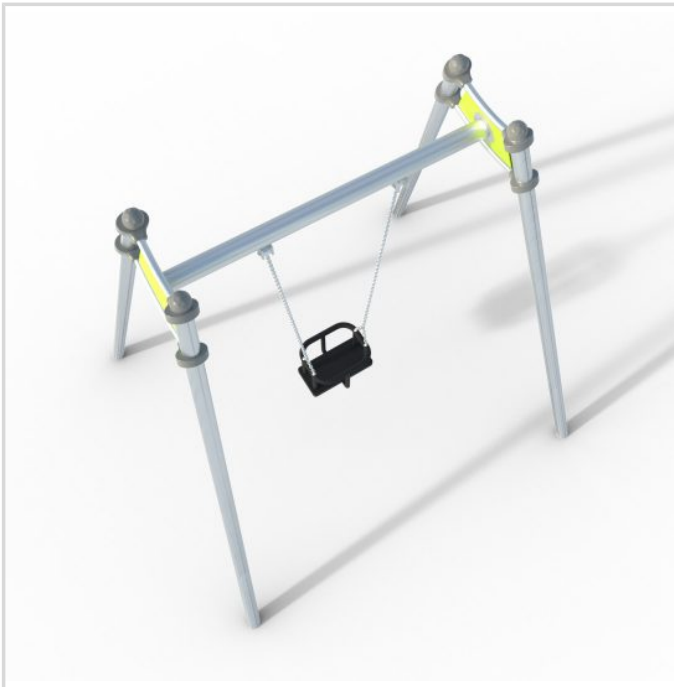

3018 KEINU

Lisätietoja tästä tuotteesta löydät LeikkiSet.fi -tuotekatalogista. Katalogista löydät mm. tämän tuotteen muut kuvat, hinnan ja .dwg-tiedoston. www.leikkiset.fi/osasto/leikkikentat/

IKÄRYHMÄT:
Koululaiset, Lapset, Taaperot

TEKNISET TIEDOT

Mitat: 2170 x 2450 mm
Korkeus: 2450 mm
Tasojen korkeudet: -
Putoamiskorkeus: 1320 mm
Turva-alue: 13,5 m²
Perustustapa: Perustusankkuri
Runko: Ruostumaton teräs
Levyosat: HDPE

Hintaan sisältyy turvaistuin.