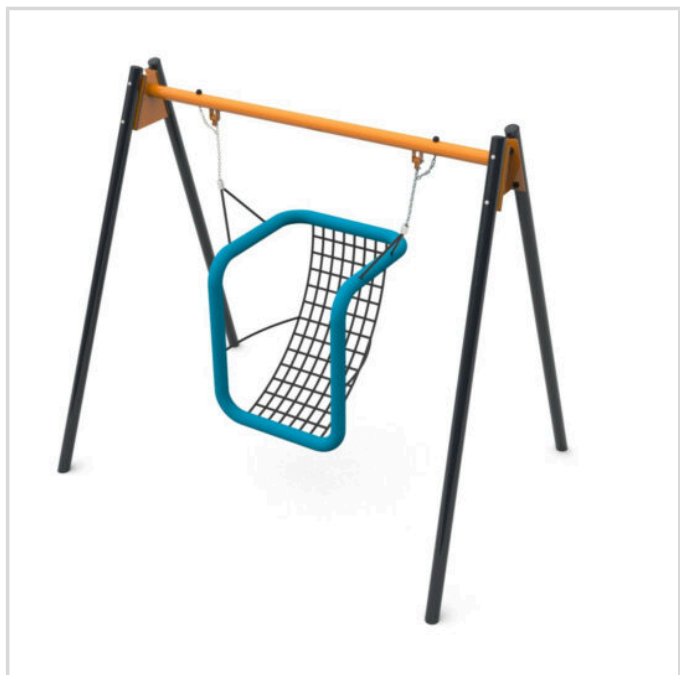

# HWS-INT ESTEETÖN KEINU

**IKÄRYHMÄT:**  
Lapset, Koululaiset/teinit

## TEKNISET TIEDOT

**Mallisto:** Galaxi

**Mitat:** 2010 x 2690 mm

**Korkeus:** 2510 mm

**Putoamiskorkeus:** 1400 mm

**Turva-alue:** 39,8 m<sup>2</sup>

**Perustustapa:** Perustusankkuri

**Runko:** Metalli, maalattu