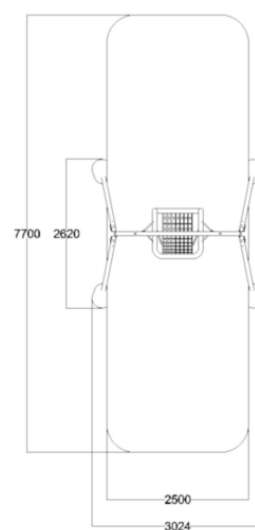

## TEKNISET TIEDOT

**Mallisto:** Galaxi

**Mitat:** 2010 x 2690 mm

**Korkeus:** 2510 mm

**Putoamiskorkeus:** 1400 mm

**Turva-alue:** 39,8 m<sup>2</sup>

**Perustustapa:** Perustusankkuri

**Runko:** Metalli, maalattu