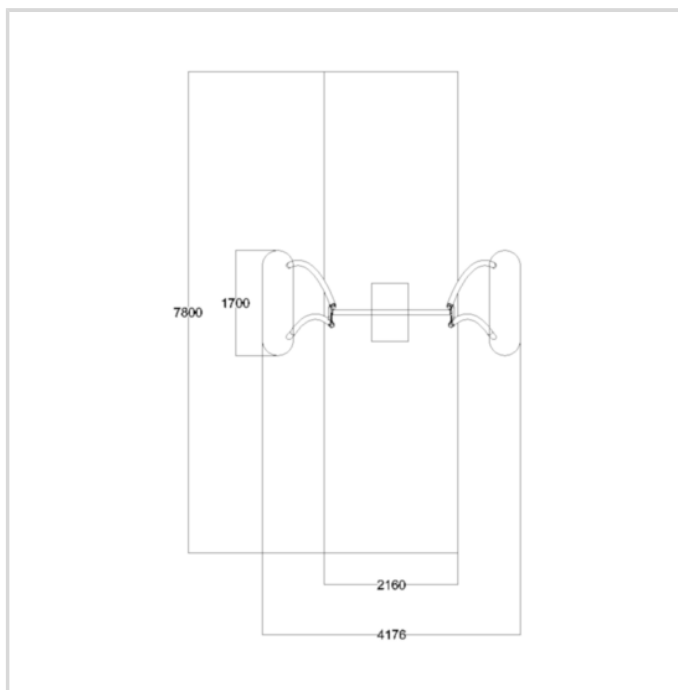

3016 ESTEETÖN KEINU

IKÄRYHMÄT:
Koululaiset, Lapset, Taaperot

TEKNISET TIEDOT

Mitat: 1300 x 3400 mm

Korkeus: 2700 mm

Putoamiskorkeus: 1430 mm

Turva-alue: 16,8 m²

Perustustapa: Betoni

Runko: Metallia, maalattu

Lisätietoja tästä tuotteesta löydät LeikkiSet.fi -tuotekatalogista. Katalogista löydät mm. tämän tuotteen muut kuvat, hinnan ja .dwg -tiedoston. www.leikkiset.fi/osasto/leikkikentat/