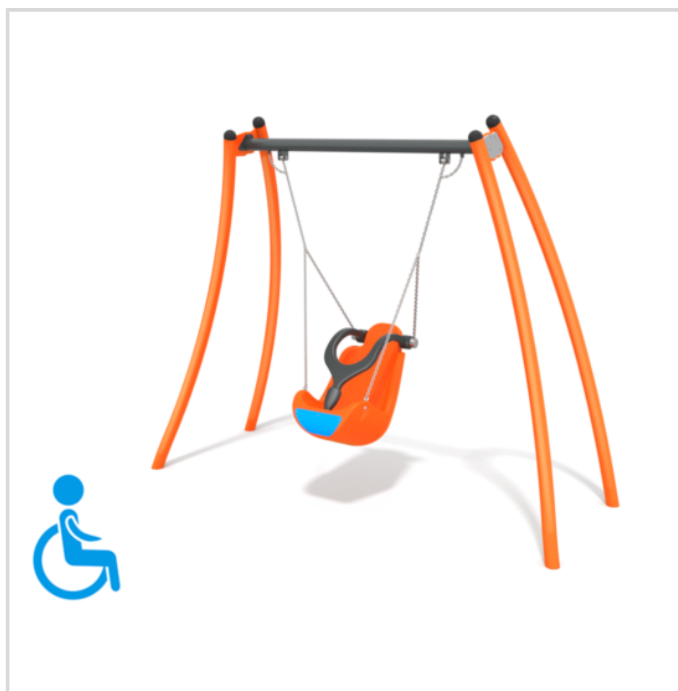

3016 ESTEETÖN KEINU

IKÄRYHMÄT:
Koululaiset, Lapset, Taaperot

TEKNISET TIEDOT

Mitat: 1300 x 3400 mm

Korkeus: 2700 mm

Putoamiskorkeus: 1430 mm

Turva-alue: 16,8 m²

Perustustapa: Betoni

Runko: Metallia, maalattu

Lisätietoja tästä tuotteesta löydät LeikkiSet.fi -tuotekatalogista. Katalogista löydät mm. tämän tuotteen muut kuvat, hinnan ja .dwg -tiedoston. www.leikkiset.fi/osasto/leikkikentat/