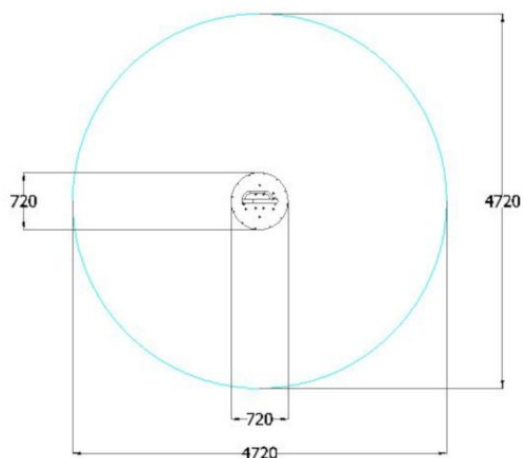

TEKNISET TIEDOT

Mallisto: Mini

Mitat: 720 x 720 mm

Korkeus: 1400 mm

Putoamiskorkeus: 460 mm

Turva-alue: 17,5 m²

Perustustapa: Betoni

Runko: Ruostumaton teräs

Levyosat: HDPE