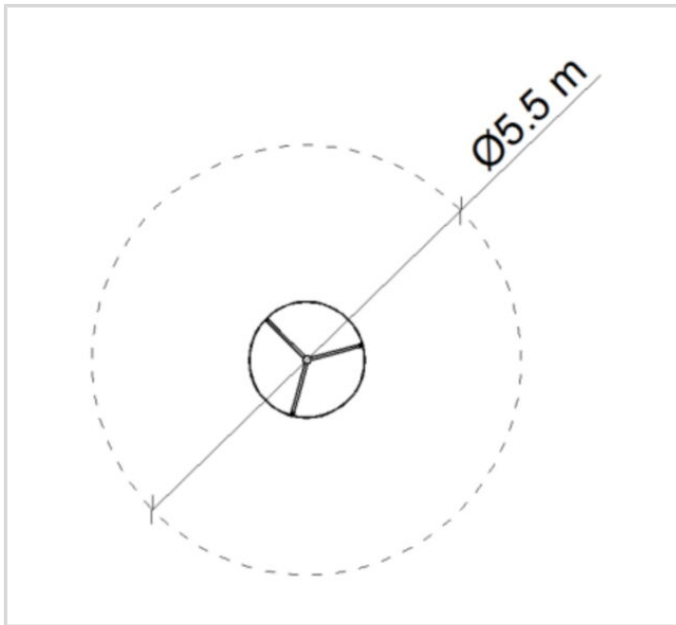

KAR-OS KARUSELLI

Lisätietoja tästä tuotteesta löydät LeikkiSet.fi -tuotekatalogista. Katalogista löydät mm. tämän tuotteen muut kuvat, hinnan ja .dwg -tiedoston. www.leikkiset.fi/osasto/leikkikentat/

IKÄRYHMÄT:
Koululaiset, Lapset

TEKNISET TIEDOT

Mitat: 1500 x 1500 mm
Korkeus: 840 mm
Putoamiskorkeus: 140 mm
Turva-alue: 22,1 m²
Perustustapa: Betoni
Runko: Maalattu teräs