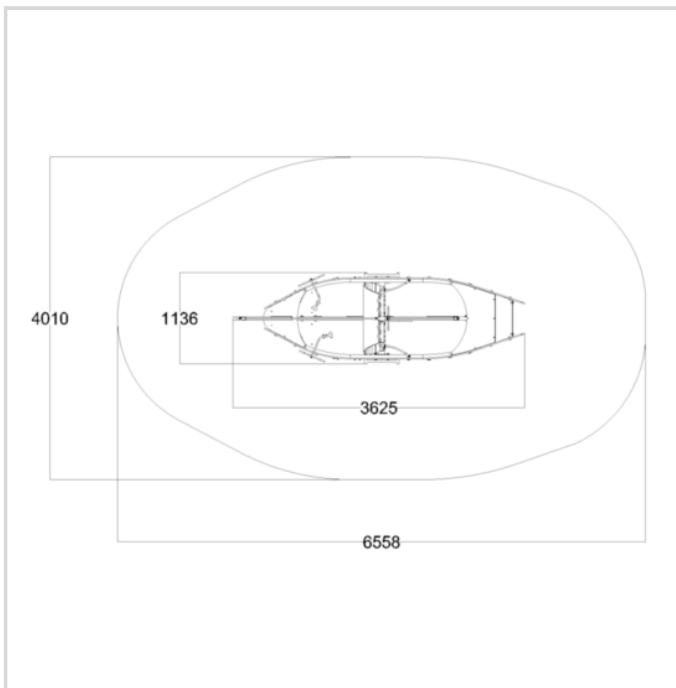

SLV-ST LAIVA

IKÄRYHMÄT:
Lapset, Taaperot

TEKNISET TIEDOT

Mitat: 3620 x 1100 mm
Korkeus: 2960 mm
Putoamiskorkeus: 700 mm
Turva-alue: 21,4 m²
Perustustapa: Betoni
Runko: Metalli, maalattu
Levyosat: HDPE, HPL