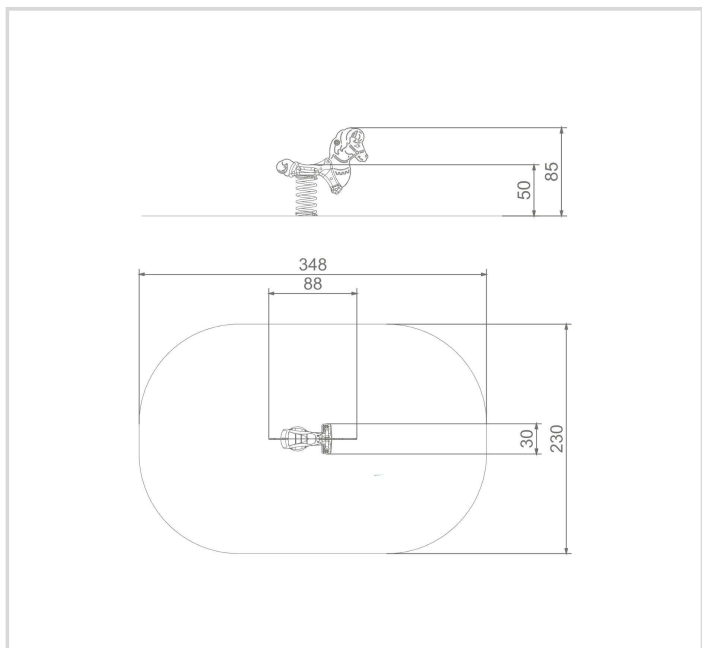

## TEKNISET TIEDOT

**Mallisto:** Single

**Ikäryhmä:** Lapset, Taaperot/vauvat

**Standardi:** EN1176

**Pituus:** 30 cm

**Leveys:** 88 cm

**Korkeus:** 85 cm

**Turva-alueen pinta-ala:** 10.9 m<sup>2</sup>

**Max. putoamiskorkeus:** 50 cm

**Runkomateriaali:** Metalli

**Levyosat:** HDPE

**Muut materiaalit:** Polyamidi

**Perustustapa:** Perustusankkuri

**Asennusaika (h / 1 hlö):** 1 h

**Laitteen käyttäjämäärä:** 1 hlö