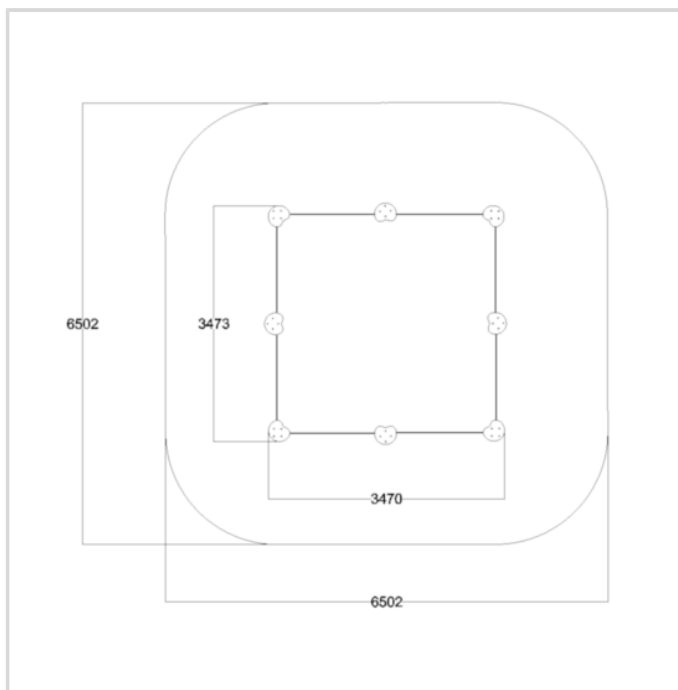

IKÄRYHMÄT:
Lapset, Taaperot

TEKNISET TIEDOT

Mitat: 4000 x 4000 mm

Korkeus: 340 mm

Putoamiskorkeus: 340 mm

Turva-alue: 39,8 m²

Perustustapa: Perustusankkuri

Runko: Metallia, maalattu

Levyosat: HDPE

Lisätietoja tästä tuotteesta löydät LeikkiSet.fi -tuotekatalogista. Katalogista löydät mm. tämän tuotteen muut kuvat, hinnan ja .dwg -tiedoston. www.leikkiset.fi/osasto/leikkikentat/