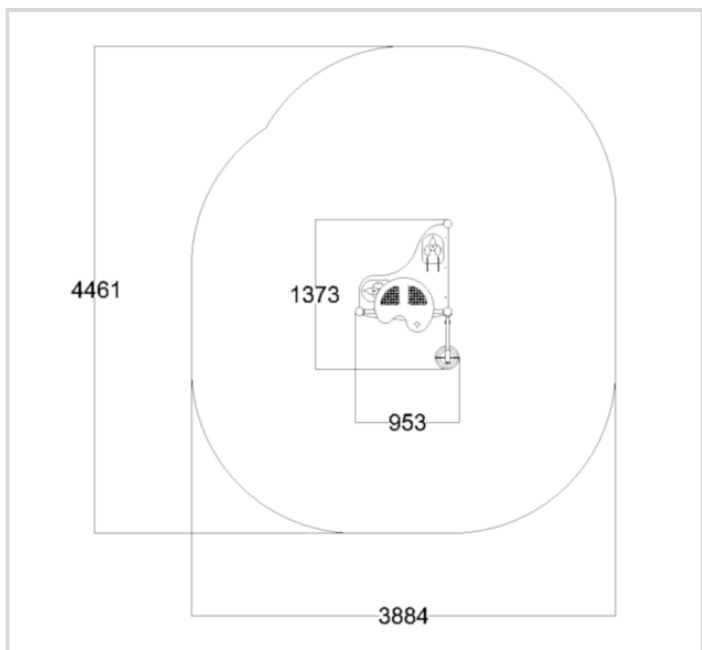

95017 HIEKKALEIKKI

TEKNISET TIEDOT

Mallisto: Elipso

Ikäryhmä: Lapset, Taaperot/vauvat

Standardi: EN1176

Pituus: 95 cm

Leveys: 137 cm

Korkeus: 160 cm

Turva-alueen pinta-ala: 14.8 m²

Runkomateriaali: Metalli

Levyosat: HDPE

Perustustapa: Betoni

Asennusaika (h / 1 hlö): 3 h

Laitteen käyttäjämäärä: 3 hlö

Tuote täyttää green deal -sopimuksen vaatimuksen.