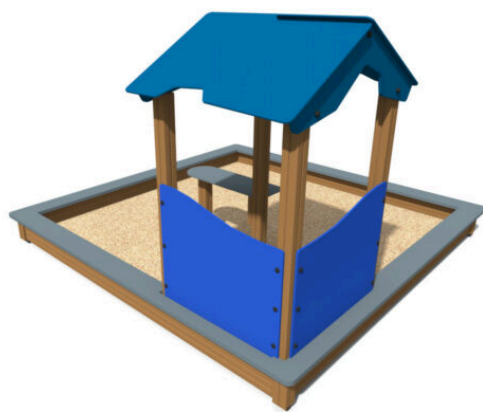

SK5-1 HIEKKALAATIKKO LEIKKIKATOKSELLA

IKÄRYHMÄT:

Taaperot, Lapset, Koululaiset

TEKNISET TIEDOT

Mallisto: Basic

Mitat: 3000 x 3000 mm

Korkeus: 1950 mm

Putoamiskorkeus: 600 mm

Turva-alue: 34,5 m²

Perustustapa: Perustusankkuri

Runko: Kyllästetty, maalattu puu

Levyosat: HDPE, HPL

Lisätietoja tästä tuotteesta löydät LeikkiSet.fi -tuotekatalogista. Katalogista löydät mm. tämän tuotteen muut kuvat, hinnan ja .dwg -tiedoston. www.leikkiset.fi/osasto/leikkikentat/