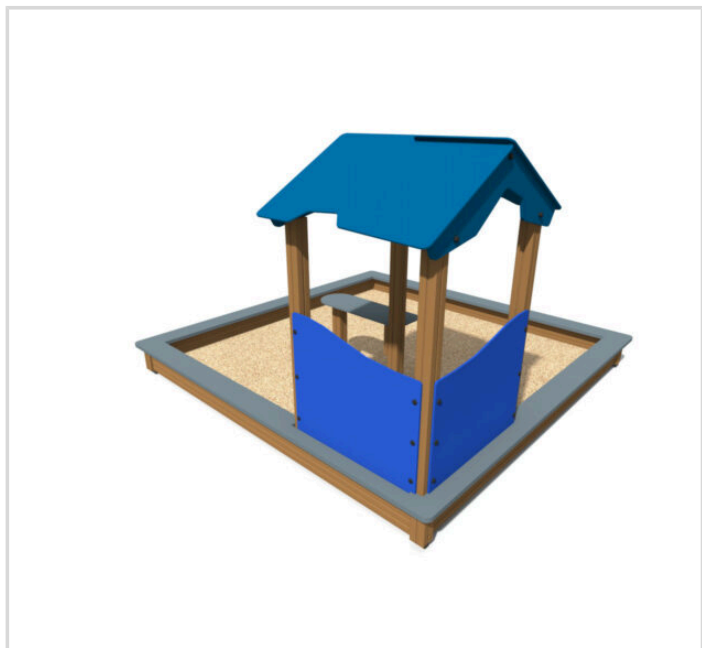

# SK5-1 HIEKKALAATIKKO LEIKKIKATOKSELLA

## TEKNISET TIEDOT

**Mallisto:** Basic

**Ikäryhmä:** Koululaiset/teinit, Lapset,  
Taaperot/vauvat

**Standardi:** EN1176

**Pituus:** 300 cm

**Leveys:** 300 cm

**Korkeus:** 192 cm

**Turva-alueen pinta-ala:** 36 m<sup>2</sup>

**Max. putoamiskorkeus:** 66 cm

**Runkomateriaali:** Puu

**Levyosat:** HDPE, HPL

**Perustustapa:** Perustusankkuri

**Asennusaika (h / 1 hlö):** 9 h

**Laitteen käyttäjämäärä:** 10 hlö