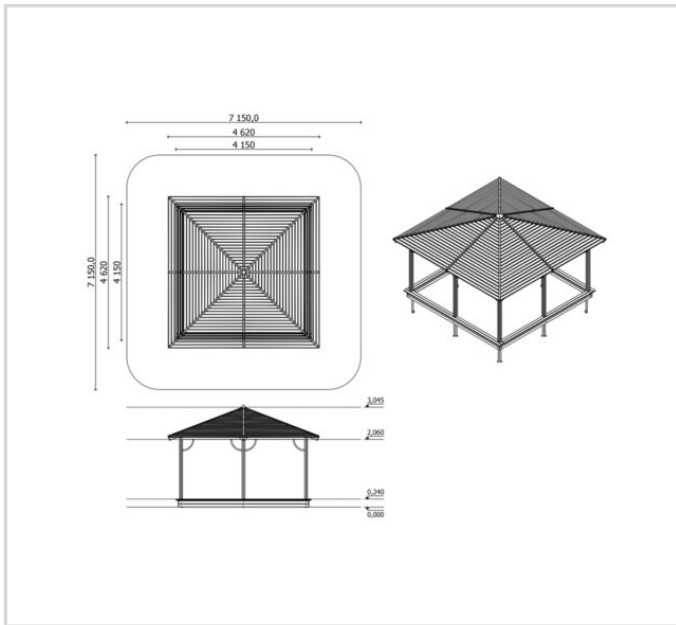

SK10 HIEKKALAATIKKO KATOKSELLE

IKÄRYHMÄT:
Taaperot/vauvat, Lapset

TEKNISET TIEDOT

Mitat: 4620x 4620 mm

Turva-alue: 7150 x 7150 mm

Korkeus: 3045 mm

Materiaali: Mänty

Pintakäsittely: Paineekyllästetty

Perustus: Betoni

Lisätietoja tästä tuotteesta löydät LeikkiSet.fi -tuotekatalogista. Katalogista löydät mm. tämän tuotteen muut kuvat, hinnan ja .dwg -tiedoston. www.leikkiset.fi/osasto/leikkikentat/

Pidätämme oikeudet muutoksiin.