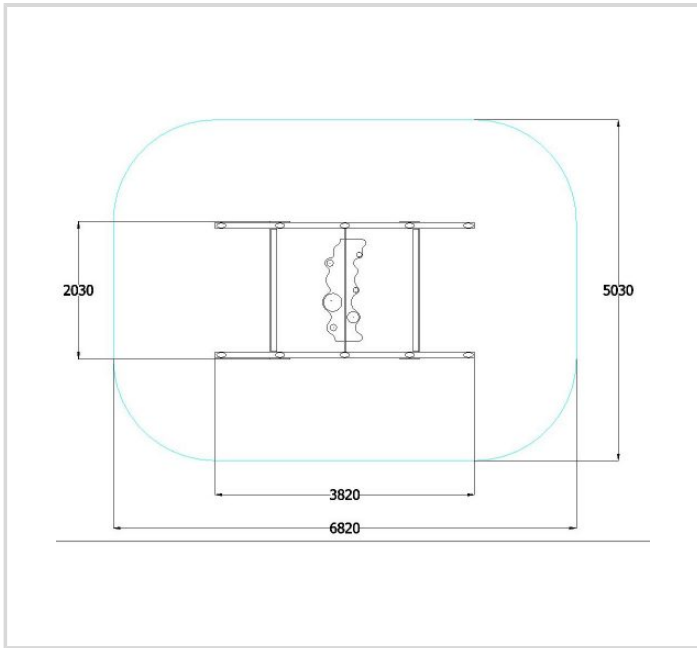

8029 HIEKKALAATIKKO KANNELLA

TEKNISET TIEDOT

Mallisto: Single

Ikäryhmä: Koululaiset/teinit, Lapset, Taaperot/vauvat

Standardi: EN1176

Pituus: 203 cm

Leveys: 382 cm

Korkeus: 30 cm

Turva-alueen pinta-ala: 32,37 m²

Max. putoamiskorkeus: 30 cm

Runkomateriaali: Puu

Levyosat: HDPE

Perustustapa: Perustusankkuri

Asennusaika (h / 1 hlö): 6 h

Laitteen käyttäjämäärä: 8 hlö

Tuote täyttää green deal -sopimuksen vaatimuksen.