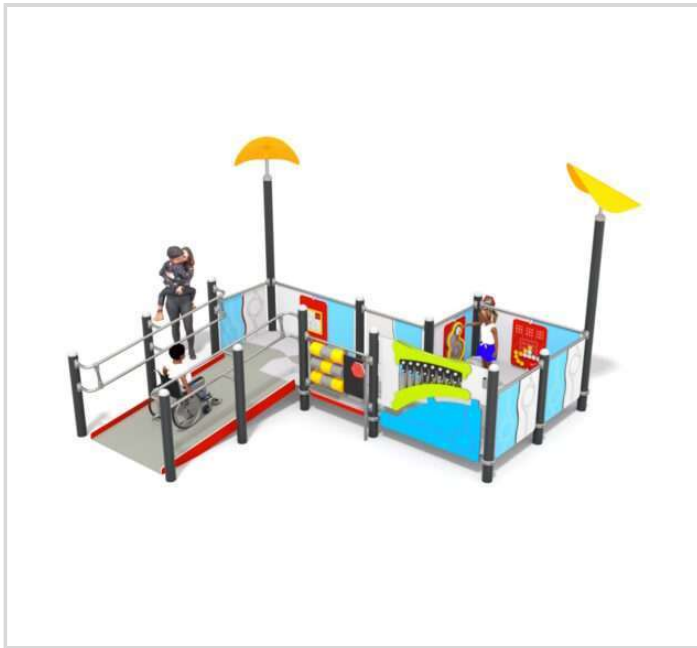

1222 ESTEETÖN LEIKKIKESKUS

TEKNISET TIEDOT

Mallisto: Ellipsum

Ikäryhmä: Koululaiset/teinit, Lapset, Taaperot/vauvat

Esteettömyys: Esteetön

Standardi: EN1176

Pituus: 499 cm

Leveys: 480 cm

Korkeus: 449 cm

Turva-alueen pinta-ala: 48 m²

Max. putoamiskorkeus: 314 cm

Runkomateriaali: Metall

Levyosat: HDPE, HPL

Perustustapa: Perustusankkuri

Asennusaika (h / 1 hlö): 20 h

Laitteen käyttäjämäärä: 23 hlö