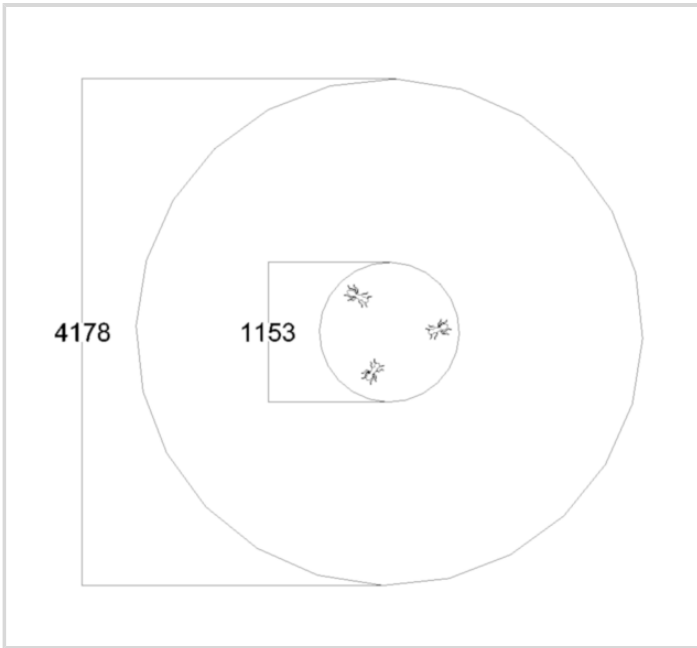

## TEKNISET TIEDOT

**Ikäryhmä:** Lapset, Taaperot/vauvat

**Pituus:** cm

**Leveys:** cm

**Korkeus:** 60 cm

**Turva-alueen pinta-ala:** 13,7 m<sup>2</sup>

**Max. putoamiskorkeus:** 60 cm

**Tilavuus:** 120 L

**Halkaisija:** 120 cm

**Runkomateriaali:** EPDM, SBR

**Perustustapa:** Liimaus

**Asennusaika (h / 1 hlö):** 1 h

3D Muurahaispesä on hauska lisä leikkipuistojen sekä päiväkotien pihoihin. 3D figuureilla luot helposti erilaisia teemoja leikkipaikalle. Välineet sopivat mm. pienempien lasten kiipeilyyn, tasapainoiluun tai levähtämiseen.