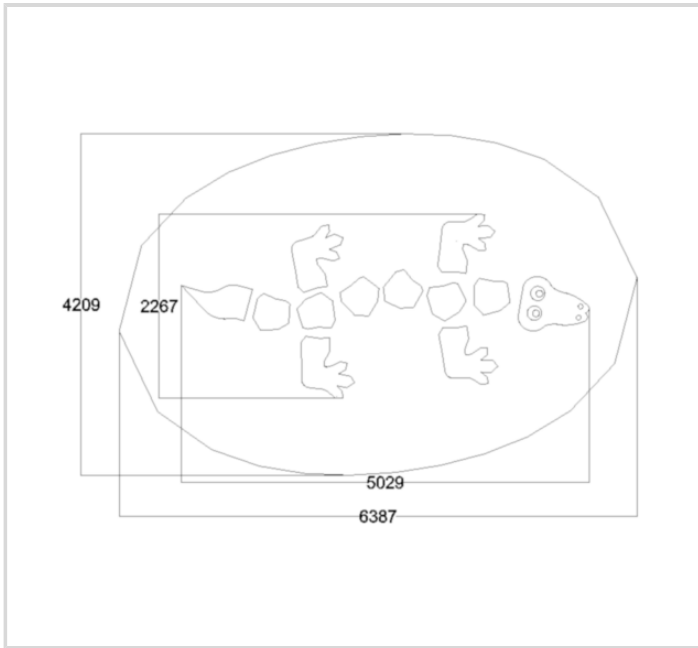

K4-01A-20 3D LISKO

TEKNISET TIEDOT

Ikäryhmä: Lapset, Taaperot/vauvat

Pituus: 500 cm

Leveys: 210 cm

Korkeus: 20 cm

Max. putoamiskorkeus: 20 cm

Runkomateriaali: EPDM, SBR

Perustustapa: Liimaus

Asennusaika (h / 1 hlö): 6 h