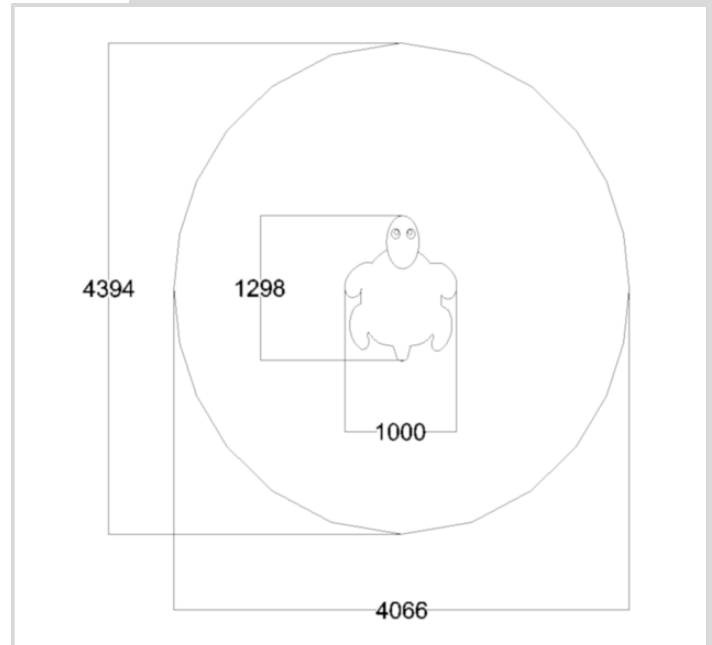

Lisätietoja tästä tuotteesta löydät LeikkiSet.fi -tuotekatalogista. Katalogista löydät mm. tämän tuotteen muut kuvat, hinnan ja .dwg -tiedoston. www.leikkiset.fi/osasto/leikkikentat/

Pidätämme oikeudet muutoksiin.