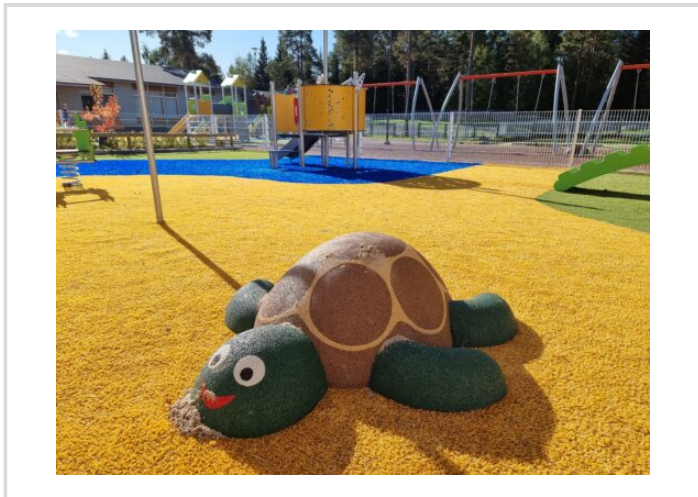

Lisätietoja tästä tuotteesta löydät LeikkiSet.fi -tuotekatalogista. Katalogista löydät mm. tämän tuotteen muut kuvat, hinnan ja .dwg -tiedoston. www.leikkiset.fi/osasto/leikkikentat/

Pidätämme oikeudet muutoksiin.